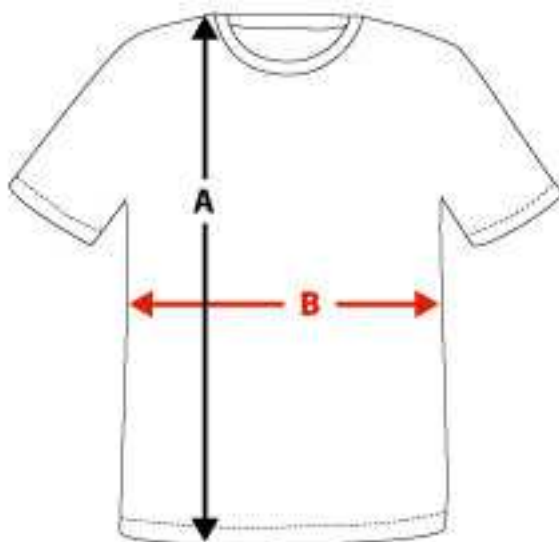

# HEMORAGI

<i>Taille/ T-Shirt</i>	<b>TTWW</b>	<b>HTD</b>	<b>JKOW</b>	<b>LOGO</b>
<b>S</b>	A= 68cm / B= 50cm	-	-	-
<b>M</b>	A= 70cm / B= 52cm	A= 70cm / B= 52cm	A= 70cm / B= 52cm	A= 70cm / B= 52cm
<b>L</b>	A= 70cm / B= 54cm	nc	nc	nc
<b>XL</b>	A= 74cm / B= 60cm	nc	nc	nc
<b>Girly</b>	-	nc	-	nc